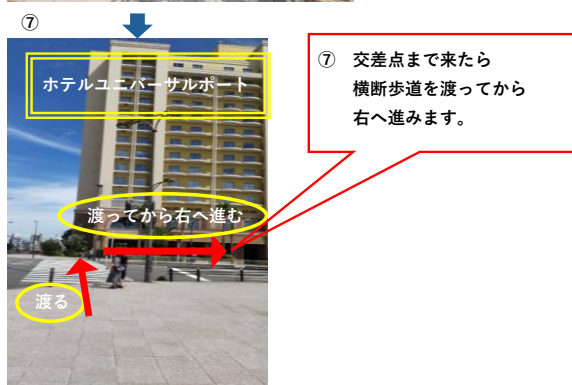

\* USJ出発クインテッサホテル大阪ベイ行 \*  
**シャトルバス乗り場までのご案内**

※ ゲートからシャトルバス乗り場までは、順調に進んでも**約15分**かかります。  
 時間に余裕をもってお越し下さい。  
 ※ お子様をお連れのお客様は特にご留意ください。

④ 階段を下まで降り、  
 ⑤ 下まで降りたら右方向へ進みます

★地図アプリ等では

**「桜島第3駐車場」**

とお調べください。