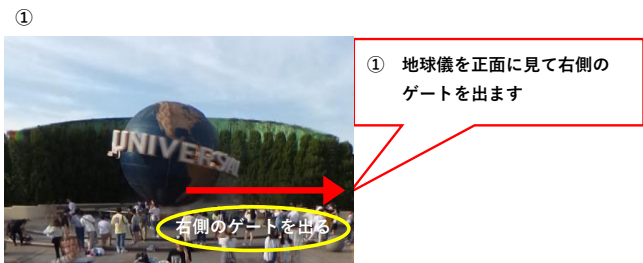

\* USJ出発クインテッサホテル大阪ベイ行 \*  
**シャトルバス乗り場までのご案内**

※ ゲートからシャトルバス乗り場までは、順調に進んでも**約15分**かかります。  
 時間に余裕をもってお越し下さい。  
 ※ お子様をお連れのお客様は特にご留意ください。

④ 階段を下まで降り、  
 ⑤ 下まで降りたら右方向へ進みます

★地図アプリ等では

**「桜島第3駐車場」**

とお調べください。