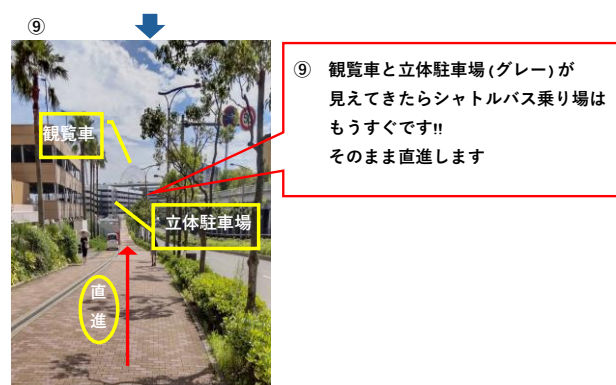

\* USJ出発クインテッサホテル大阪ベイ行 \*  
**シャトルバス乗り場までのご案内**

※ ゲートからシャトルバス乗り場までは、順調に進んでも**約15分**かかります。  
 時間に余裕をもってお越し下さい。  
 ※ お子様をお連れのお客様は特にご留意ください。

④ 階段を下まで降り、  
 ⑤ 下まで降りたら右方向へ進みます

★地図アプリ等では

**「桜島第3駐車場」**

とお調べください。